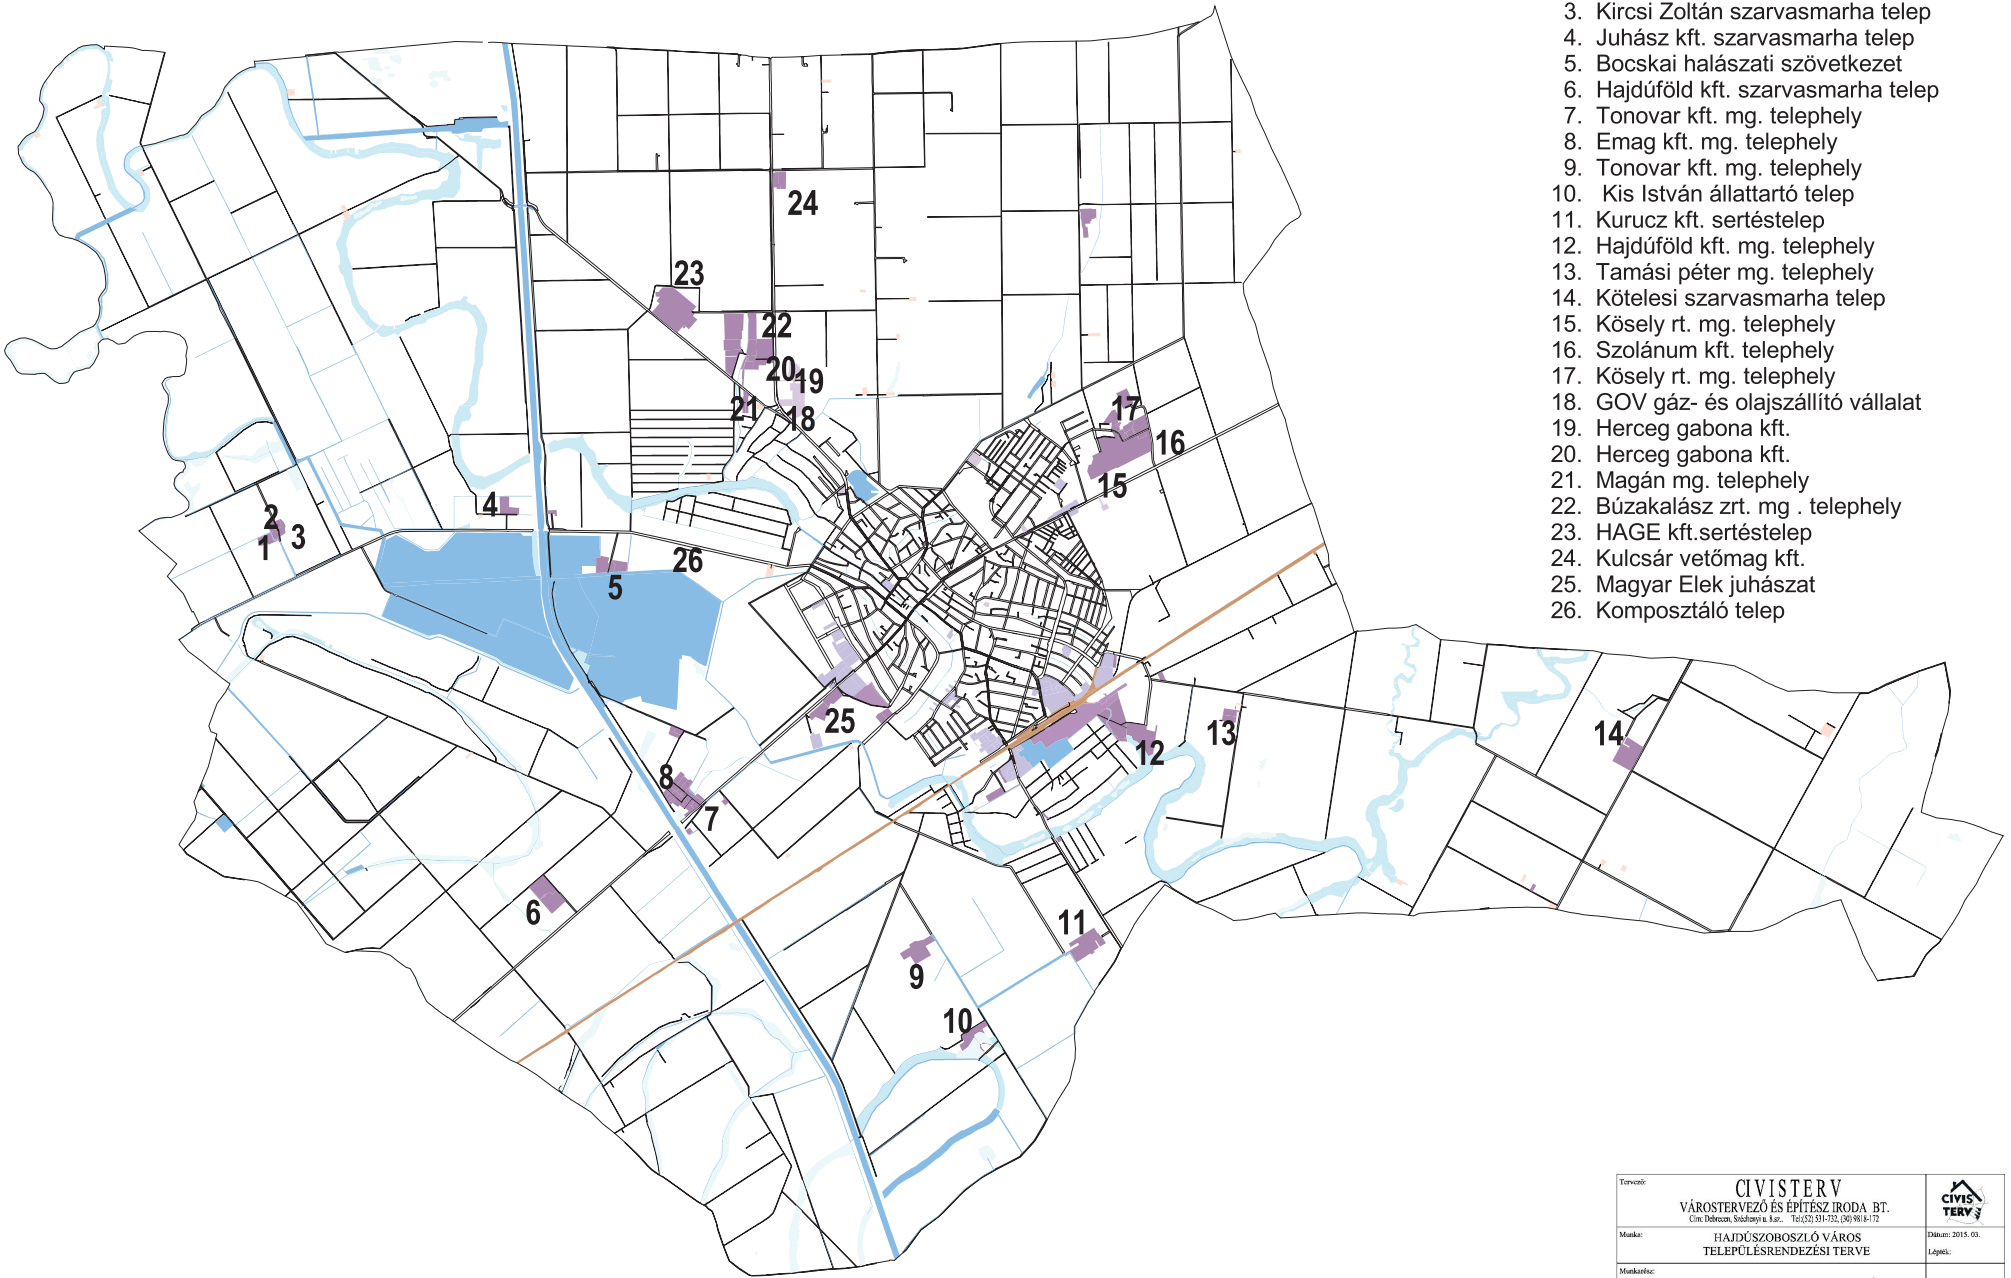

## Hajdúszoboszló külterületi telephelyei - 2015

1. Kircsi Zoltán szarvasmarha telep
2. Búzakalász zrt. pálikafőző
3. Kircsi Zoltán szarvasmarha telep
4. Juhász kft. szarvasmarha telep
5. Bocskai halászati szövetkezet
6. Hajdúföld kft. szarvasmarha telep
7. Tonovar kft. mg. telephely
8. Emag kft. mg. telephely
9. Tonovar kft. mg. telephely
10. Kis István állattartó telep
11. Kurucz kft. sertéstelep
12. Hajdúföld kft. mg. telephely
13. Tamási péter mg. telephely
14. Kötelesi szarvasmarha telep
15. Kösely rt. mg. telephely
16. Szolánium kft. telephely
17. Kösely rt. mg. telephely
18. GOV gáz- és olajszállító vállalat
19. Herceg gabona kft.
20. Herceg gabona kft.
21. Magán mg. telephely
22. Búzakalász zrt. mg. telephely
23. HAGE kft. sertéstelep
24. Kulcsár vetőmag kft.
25. Magyar Elek juhászat
26. Komposztáló telep

Tervező:	<b>CIVISTERV</b> VÁROSTERVEZŐ ÉS ÉPÍTÉSZ IRODA BT. Cím: Debrecen, Sóshegyi u. 8. sz. Tel: (52) 531-333; (52) 961-8-172	
Munka:	HAJDÚSZOBOSZLÓ VÁROS TELEPÜLÉSRENDÉZÉSI TERVE	Dátum: 2015. 03.
Munkafajta:	KÜLTERÜLETI TELEPHELYEK VIZSGÁLATA	Lépték:
KÉPVISELŐ:	ZSEMBERI ISTVÁN	EGYVÉRTŐ: